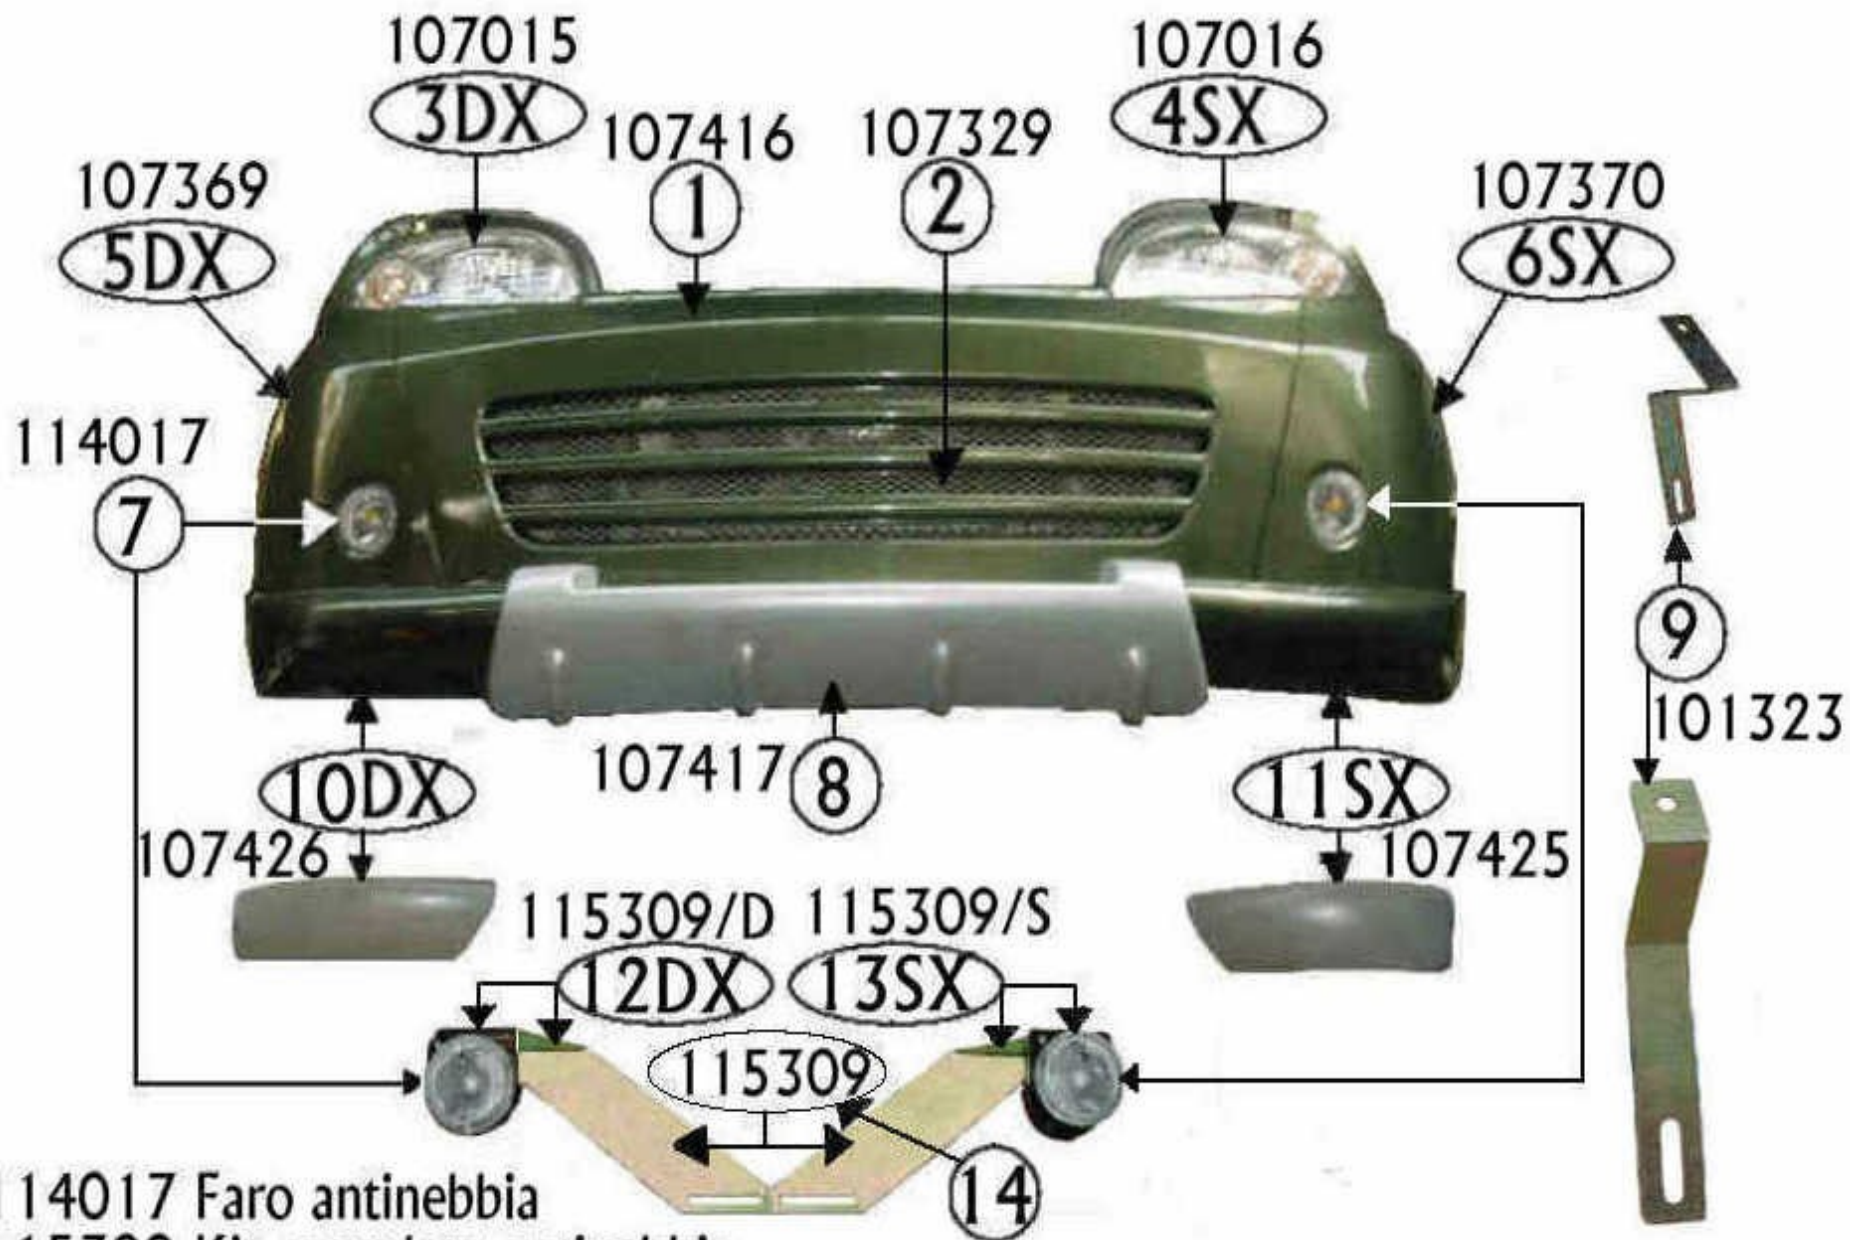

www.generalmotor.it

7 - 114017 Faro antinebbia
 14 - 115309 Kit completo antinebbia

|

RIF	CODICE	DESCRIZIONE	Quantità Rif.	Tempo di Intervento	Codice Soppresso	Modifiche dal Telaio N°-----	Tempo di Verniciatura
1	107416	Paraurti Anteriore Mountain	1				
2	107329	Griglia paraurti anteriore Abaca	1				
3	107015	Faro anteriore DX	1				
4	107016	Faro anteriore SX	1				
5	107369	Parafango anteriore DX Abaca	1				
6	107370	Parafango anteriore SX Abaca	1				
7	114017	Faretto antinebbia	2				
8	107417	Riparo paraurto ant Mountain	1				
9	101323	Rinforzo paraurti Anteriore Mountain	2				
10	107426	Anteriore paraurto DX Mountain	1				
11	107425	Anteriore paraurto SX Mountain	1				
12	115309/D	Faretto antinebbia con staffa DX	1				
13	115309/S	Faretto antinebbia con staffa SX	1				
13	115309	Kit fari antinebbia Abaca	1				
13							
14							
15							
16							
17							
18							
19							
20							
21							
22							
23							
24							
25							
26							
27							

|

RIF	CODICE	DESCRIZIONE	Quantità Rif.	Tempo di Intervento	Codice Soppresso	Modifiche dal Telaio N°-----	Tempo di Verniciatura
1	107411	Terzo Stop Mountain	1				
2	107300	Lunotto termico Abaca	1				
3	107024	Braccio tergi posteriore	1				
4	107046	Spazzola tergi posteriore	1				
5	115028	Kit sensore retromarcia	1				
6	107418	Riparo paraurto post Mountain	1				
7	107376	Paraurti posteriore Abaca	1				
8	107427	Posteriore paraurto SX Mountain	1				
9	107428	Posteriore paraurto DX Mountain	1				
10	107321	Faro posteriore SX completo	1				
11	107322	Faro posteriore DX completo	1				
12	107372	Parafango posteriore SX Abaca	1				
13	107371	Parafango posteriore DX Abaca	1				
13							
13							
14							
15							
16							
17							
18							
19							
20							
21							
22							
23							
24							
25							
26							
27							